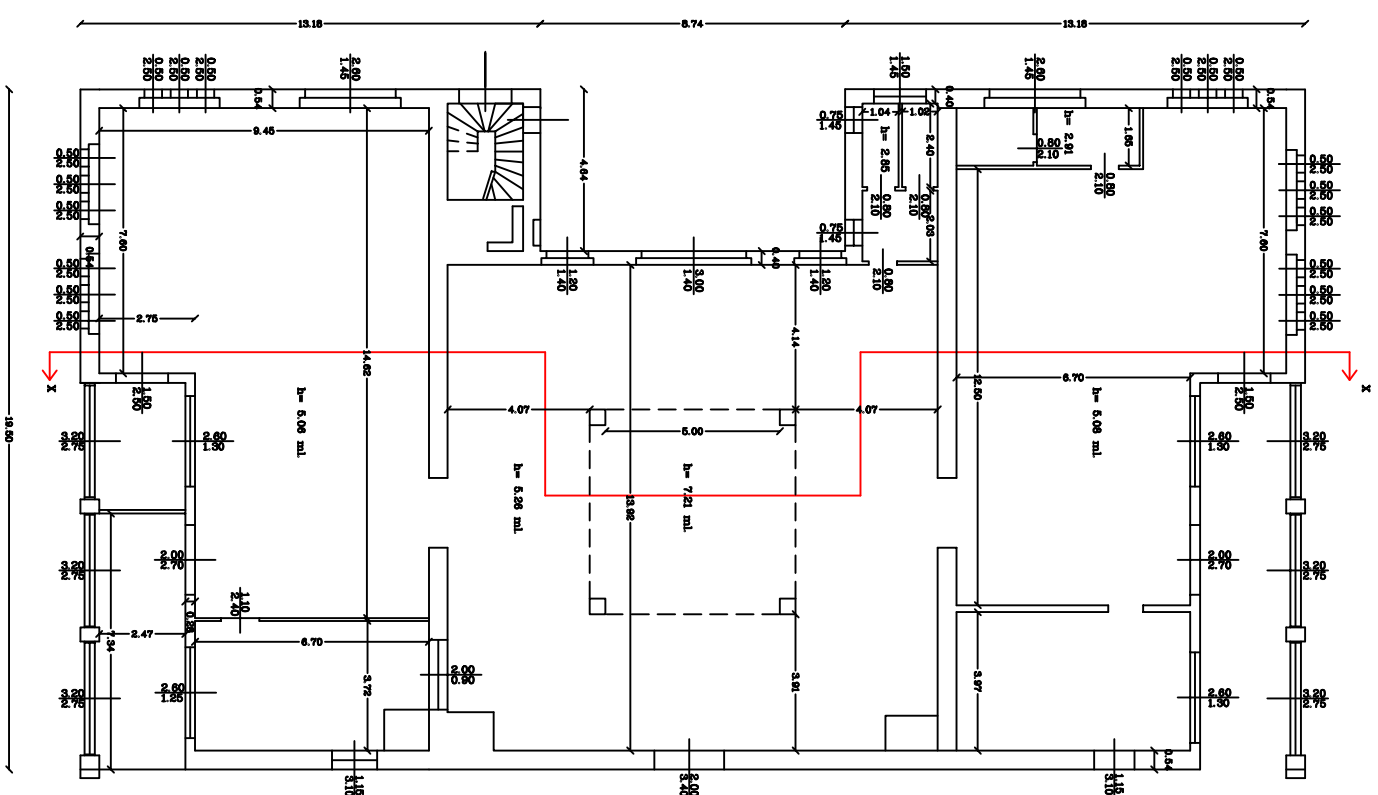

PIANTA PIANO SEMINTERRATO

PIANTA PIANO TERRENO

STUDIO TECNICO			
DOTT. ING. DE GRANDI ENRICO			
VIA DELLA CARROZZERIA N. 1			
Tel. 0332/499730 - 2100 - Varese			
OGGETTO:	RILEVO "MAGAZZINO ECONOMALE" PRESSO A.S.L., VIA O. ROSSI N. 9, VARESE		
OGGETTO/TAVOLA	DATA	SCALA	N. TAVOLA
PIANTE	15/02/2002	1:100	2